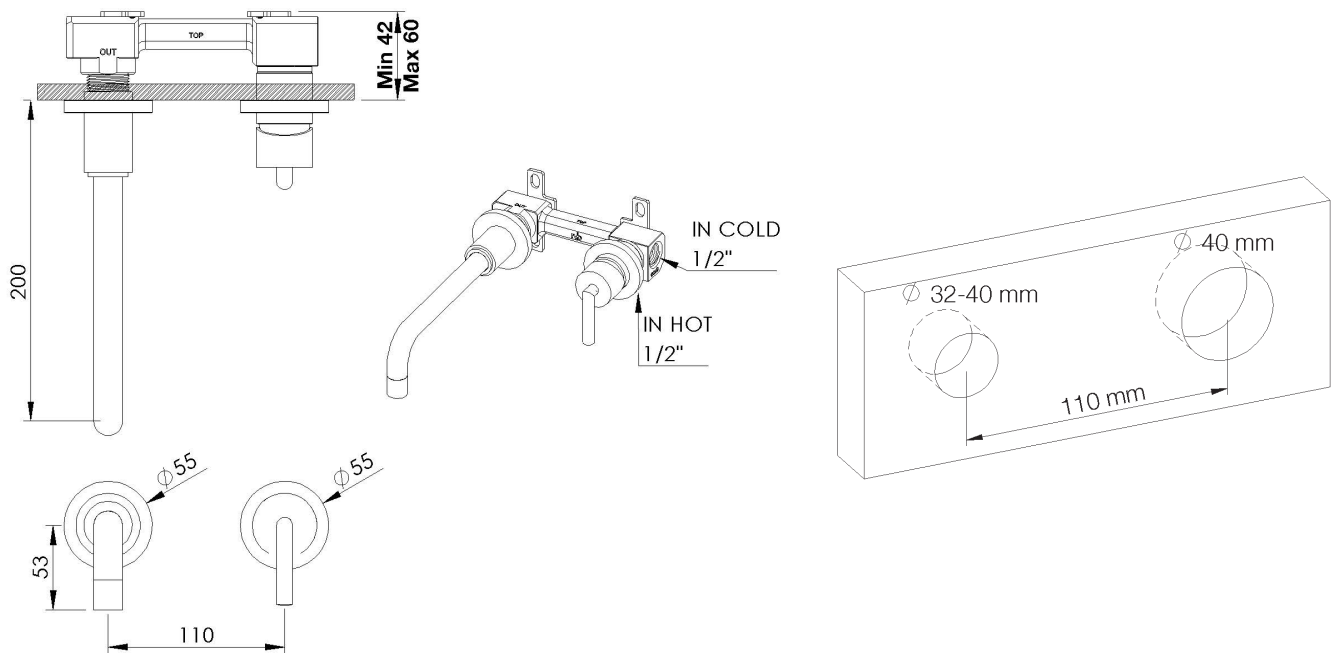

**PRODUCT TECHNICAL SHEET**

Collection :

**FUN**

Ref. :

**4531.--.50**

Mitigeur de lavabo mural 2 trous à encastrer

Inbouw 2-gats ééngreepsmengkraan voor wandmontage

Concealed wall-mounted 2-hole single-lever sink mixer

**Picture**

**Product details**

Flow at 3 bar :           Restricted 7,0 l/min

Internal mechanism : Mixer ceramic cartridge (90°)

**Technical drawing**

RB1.V01