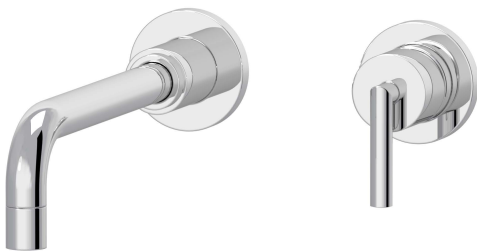

**PRODUCT TECHNICAL SHEET**

Collection :

**FUN**

Ref. :

**4531.--.50**

Mitigeur de lavabo mural 2 trous à encastrer

Inbouw 2-gats ééngreepsmengkraan voor wandmontage

Concealed wall-mounted 2-hole single-lever sink mixer

**Picture**

**Product details**

Flow at 3 bar :           Restricted 7,0 l/min

Internal mechanism : Mixer ceramic cartridge (90°)

**Technical drawing**

RB1.V01